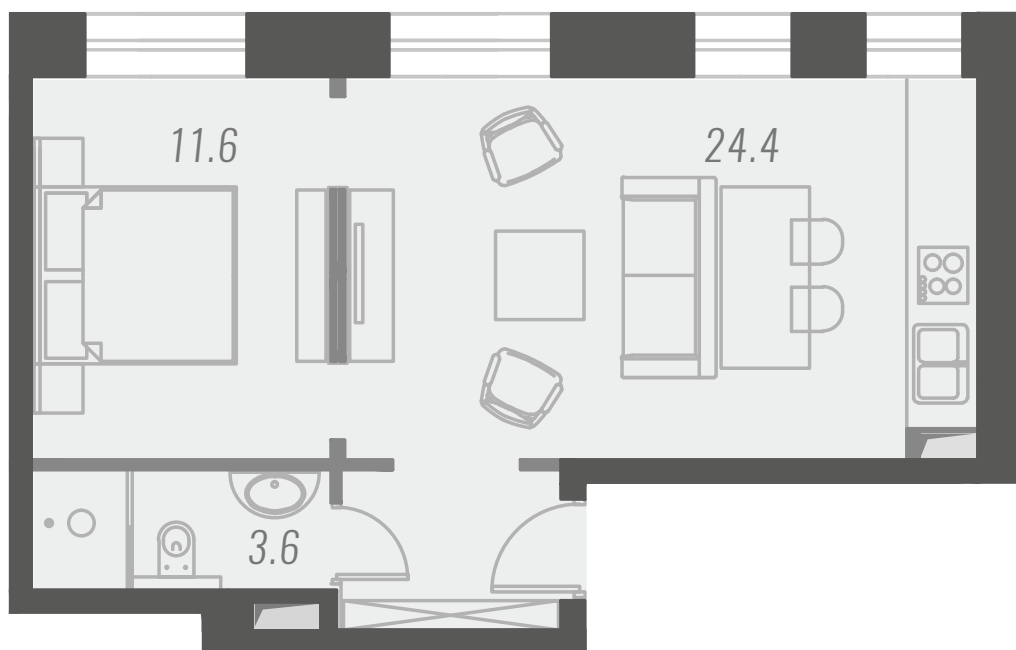

КВАРТИРА №9

ПЛОЩАДЬ: 45.0 М2

ЭТАЖ 3

УЛ. БОЛЬШАЯ ДМИТРОВКА

INSIGMA

+7 985 928 2828

WWW.SOVETNIK-HOUSE.COM