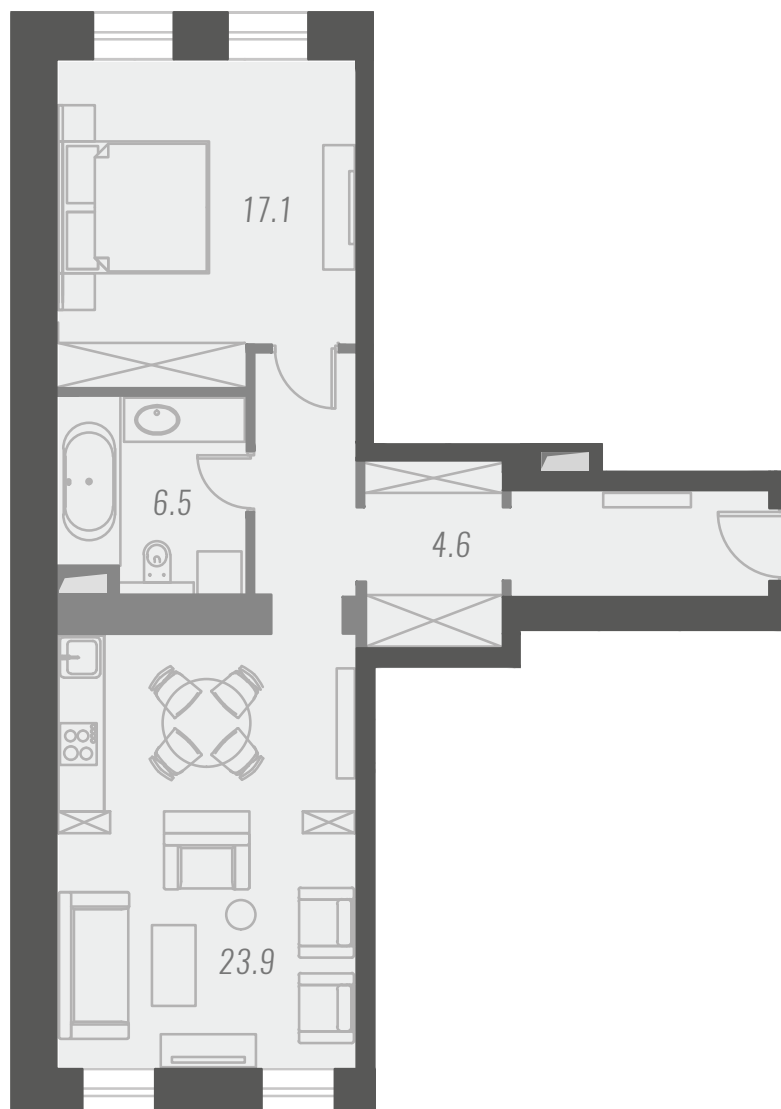

СОВЕТНИК

УЛ. БОЛЬШАЯ ДМИТРОВКА
7/5 СТР. 2

КВАРТИРА №8

ПЛОЩАДЬ: 64.2 М2

ЭТАЖ 3

УЛ. БОЛЬШАЯ ДМИТРОВКА

INSIGMA

+7 985 928 2828