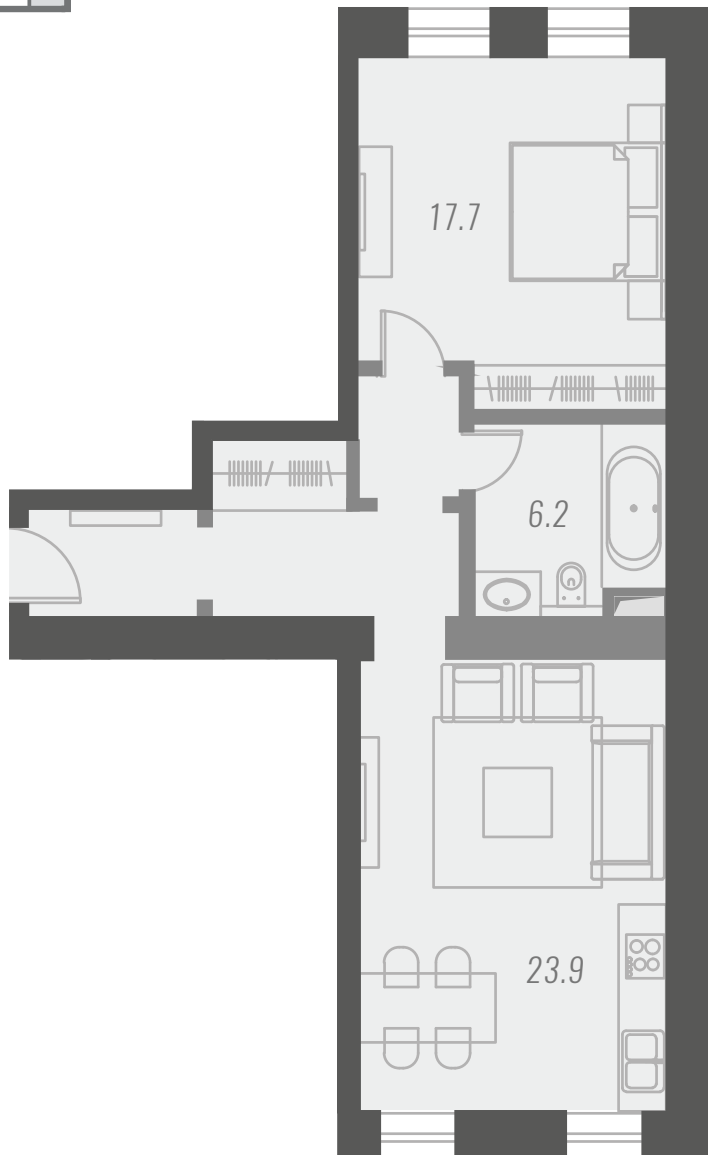

СОВЕТНИК

УЛ. БОЛЬШАЯ ДМИТРОВКА
7/5 СТР. 2

КВАРТИРА №5

ПЛОЩАДЬ: 61.9 М2

ЭТАЖ 2

УЛ. БОЛЬШАЯ ДМИТРОВКА

INSIGMA

+7 985 928 2828