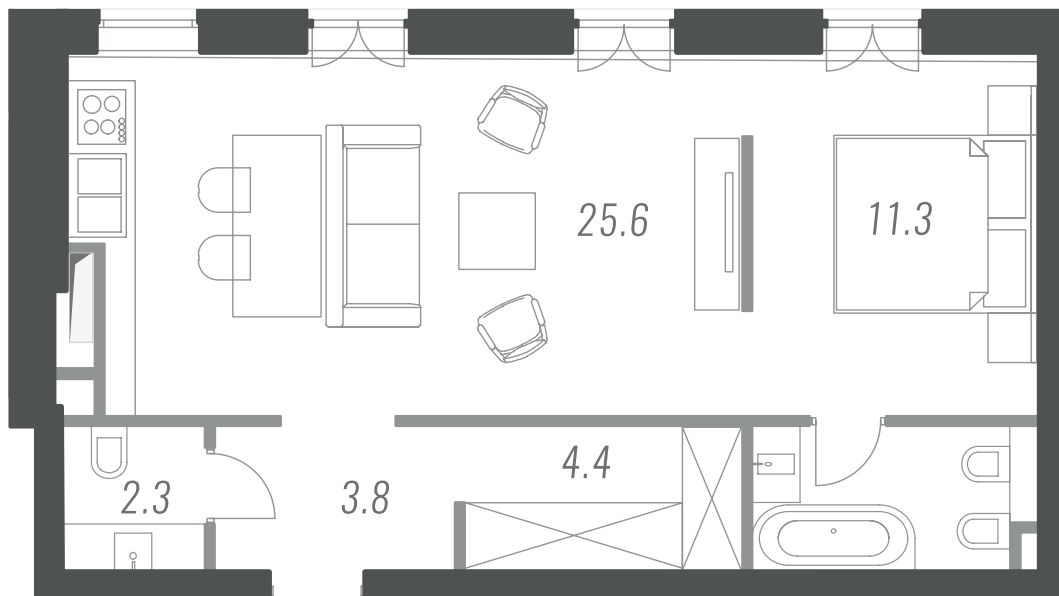

КВАРТИРА №25

ПЛОЩАДЬ: 53.2 М2

ЭТАЖ 6

УЛ. БОЛЬШАЯ ДМИТРОВКА