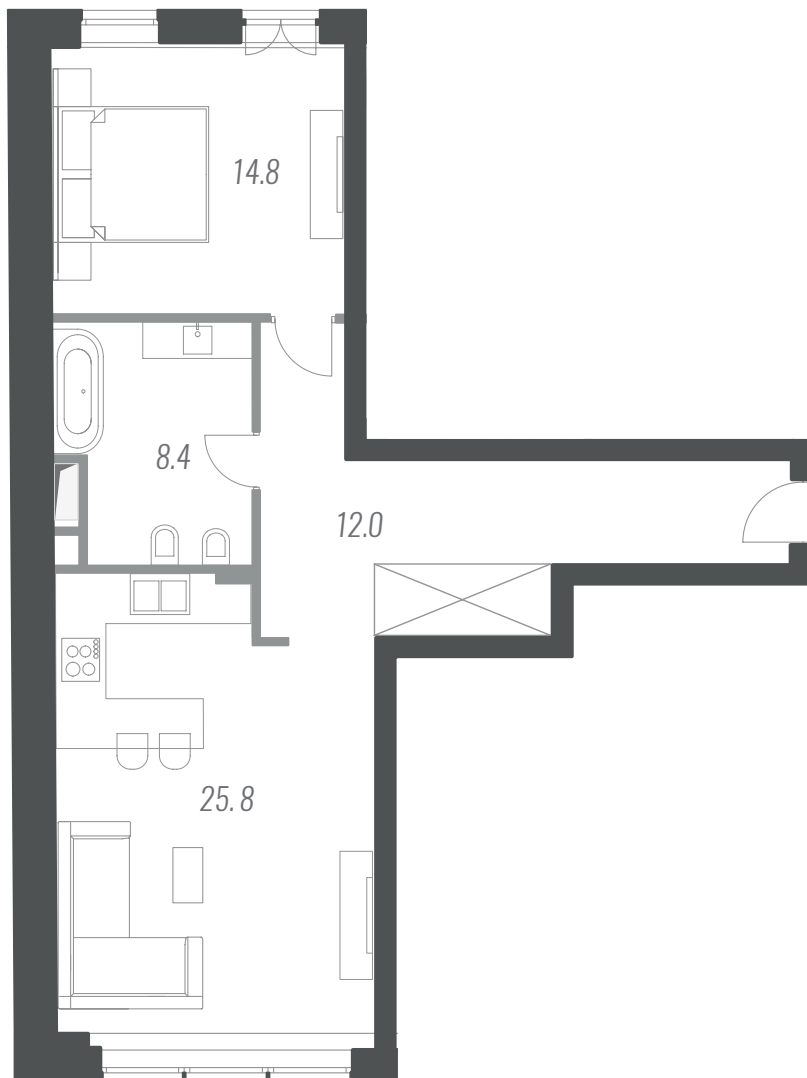

КВАРТИРА №21

ПЛОЩАДЬ: 66.4 М2

ЭТАЖ 6

УЛ. БОЛЬШАЯ ДМИТРОВКА