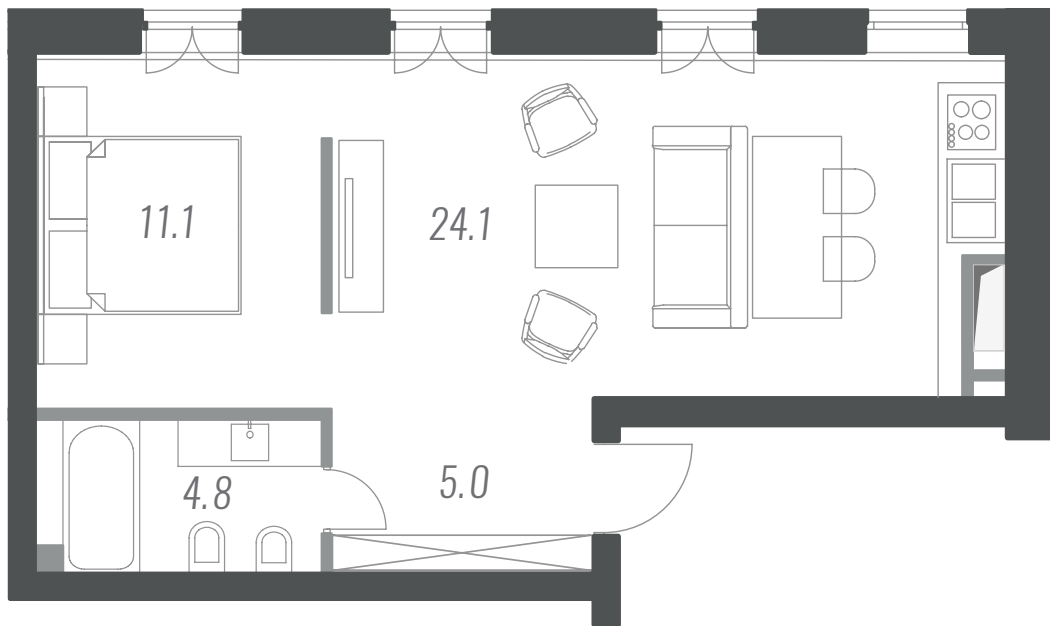

КВАРТИРА №20

ПЛОЩАДЬ: 45.5 М2

ЭТАЖ 6

УЛ. БОЛЬШАЯ ДМИТРОВКА