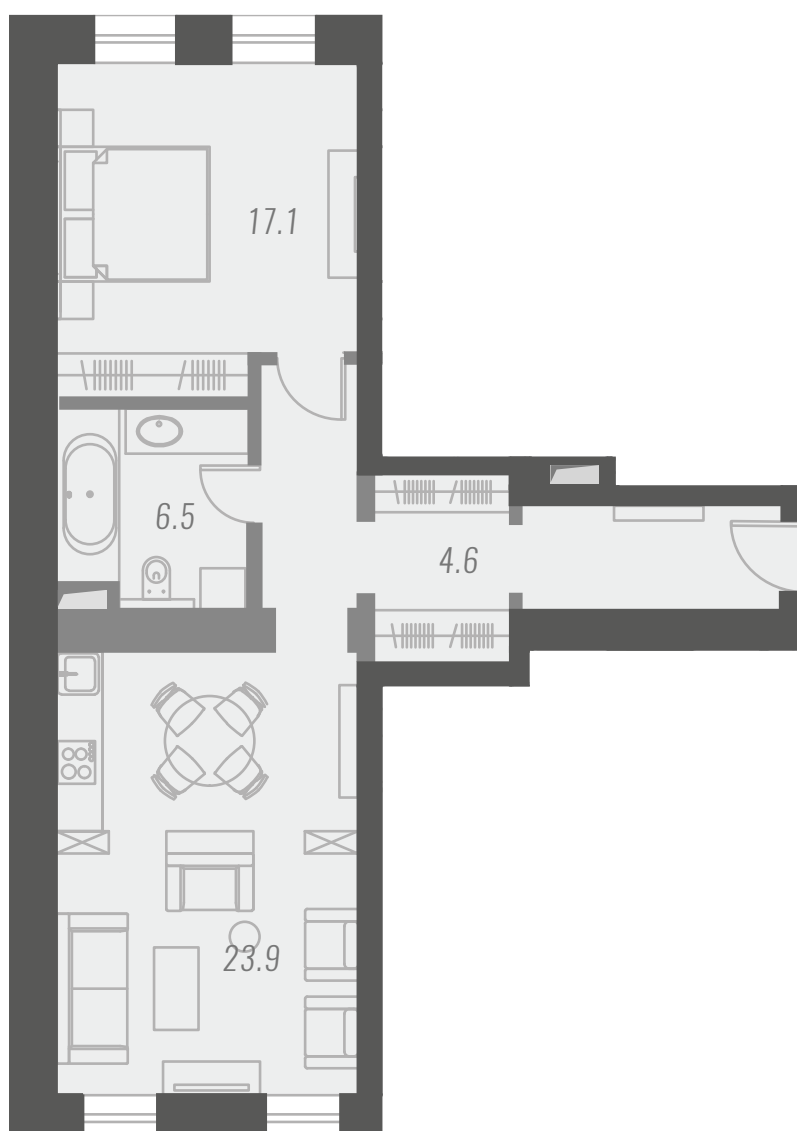

СОВЕТНИК

УЛ. БОЛЬШАЯ ДМИТРОВКА
7/5 СТР. 2

КВАРТИРА №2

ПЛОЩАДЬ: 64.2 М2

ЭТАЖ 2

УЛ. БОЛЬШАЯ ДМИТРОВКА

INSIGMA

+7 985 928 2828

WWW.SOVETNIK-HOUSE.COM