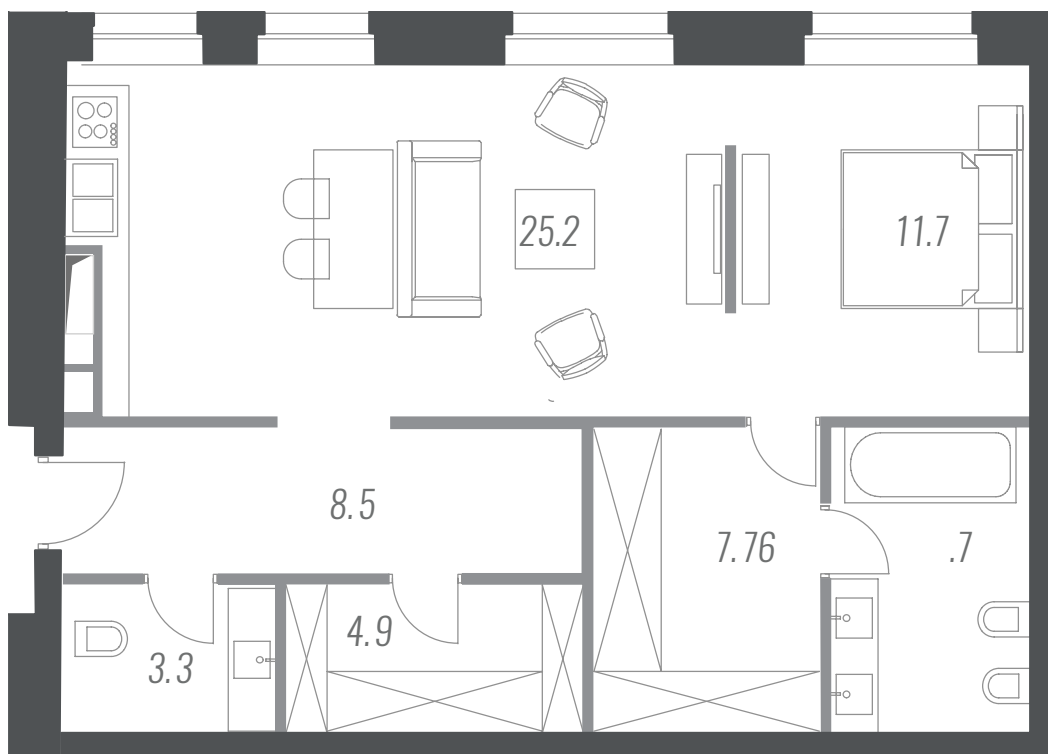

КВАРТИРА №18

ПЛОЩАДЬ: 70.4 М2

ЭТАЖ 5

УЛ. БОЛЬШАЯ ДМИТРОВКА