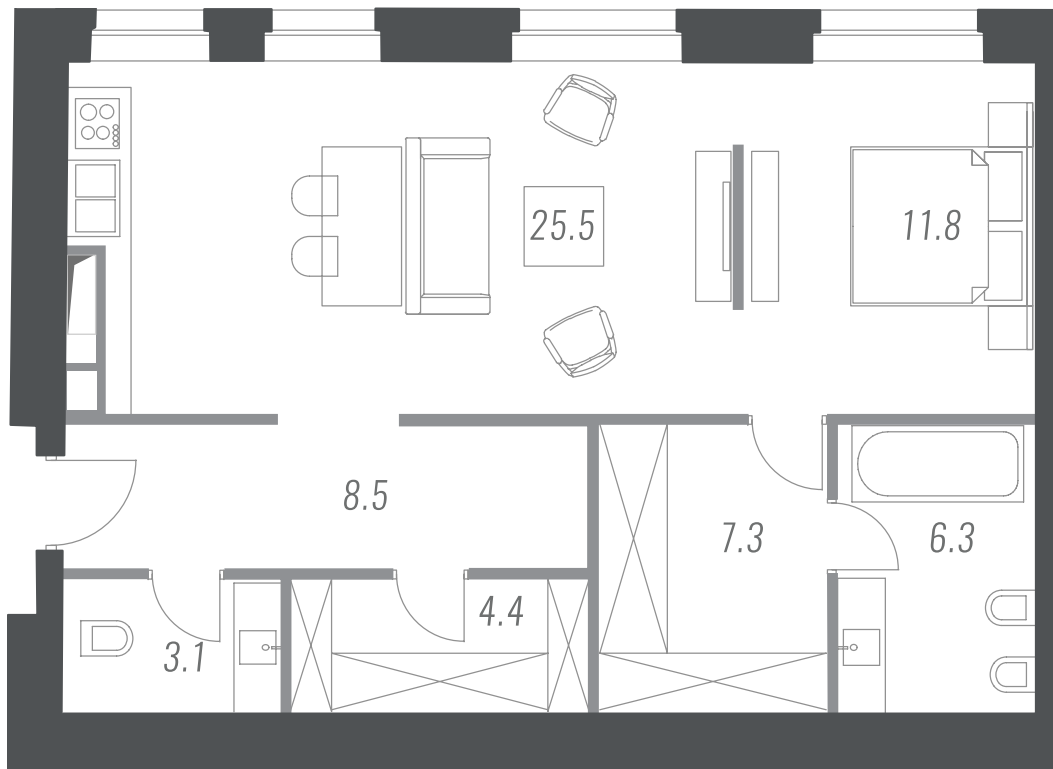

КВАРТИРА №14

ПЛОЩАДЬ: 69.1 М2

ЭТАЖ 4

УЛ. БОЛЬШАЯ ДМИТРОВКА