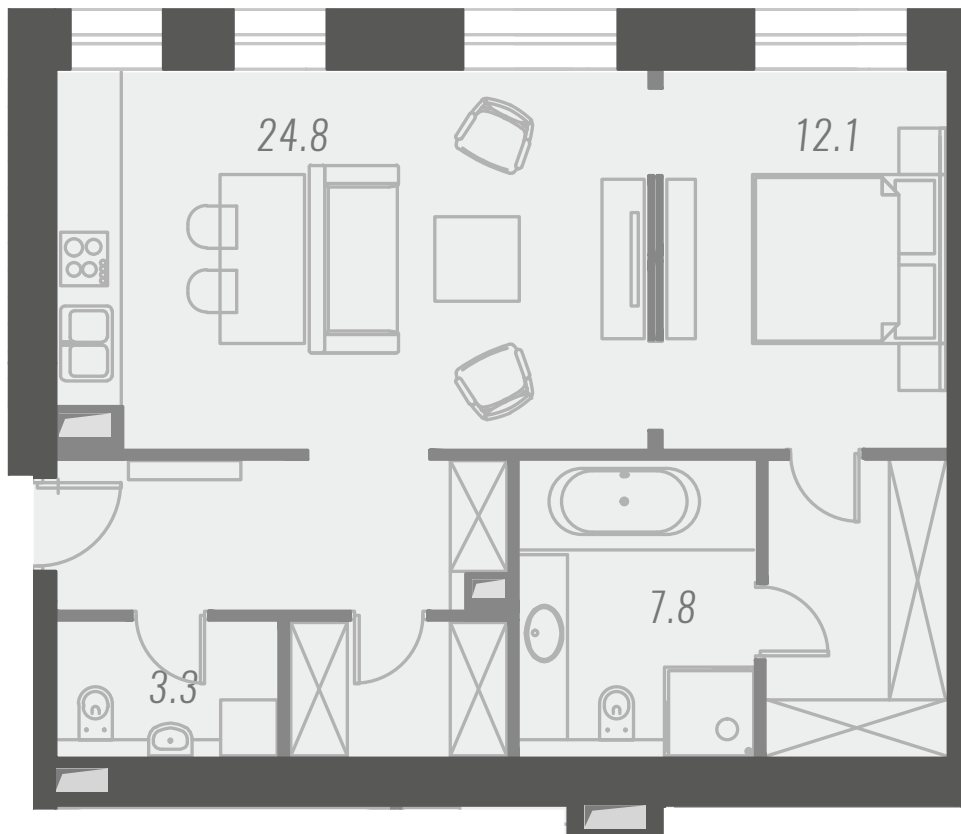

КВАРТИРА №10

ПЛОЩАДЬ: 68.6 М2

ЭТАЖ 3

УЛ. БОЛЬШАЯ ДМИТРОВКА